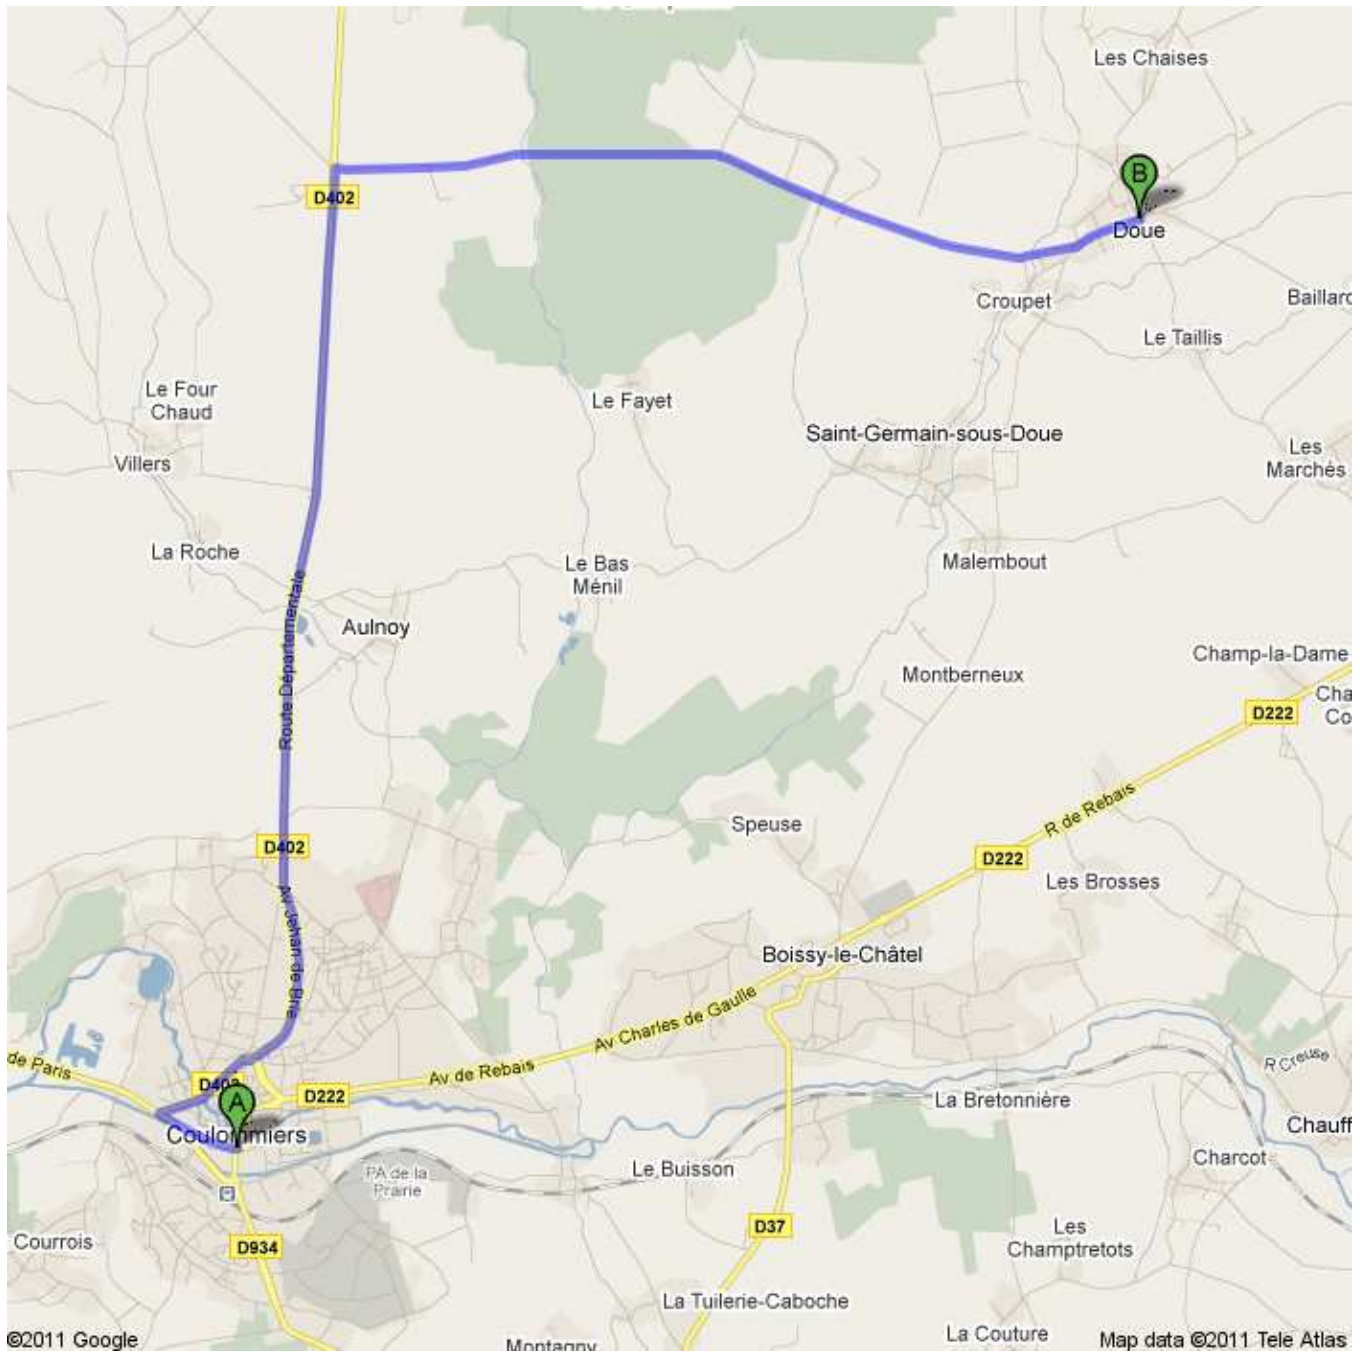

**Itinéraire vers Doue**  
12,8 km – environ 15 minutes

 Coulommiers

- 
1. Prendre la direction **ouest** sur **Rue du Général Leclerc** vers **Avenue Léon Blum/D934**  
Environ 1 minute 550 m  
Total : 550 m

- 
2. Tourner à droite sur **Rue Martial Cordier/D402**  
Continuer de suivre D402  
Traverser le rond-point  
Environ 7 minutes 6,7 km  
Total : 7,3 km

- 
3. Tourner à droite sur **D19**  
Environ 6 minutes 5,5 km  
Total : 12,8 km

 Doue

---

Cet itinéraire est fourni à titre indicatif. Il est possible que vous deviez suivre un itinéraire différent de celui indiqué en raison de travaux, de bouchons, des conditions météorologiques, de déviations ou d'autres perturbations. Veuillez en tenir compte lors de la préparation de votre trajet. Veuillez en outre à respecter le code la route et toutes les signalisations sur votre trajet.

Données cartographiques ©2011 Tele Atlas