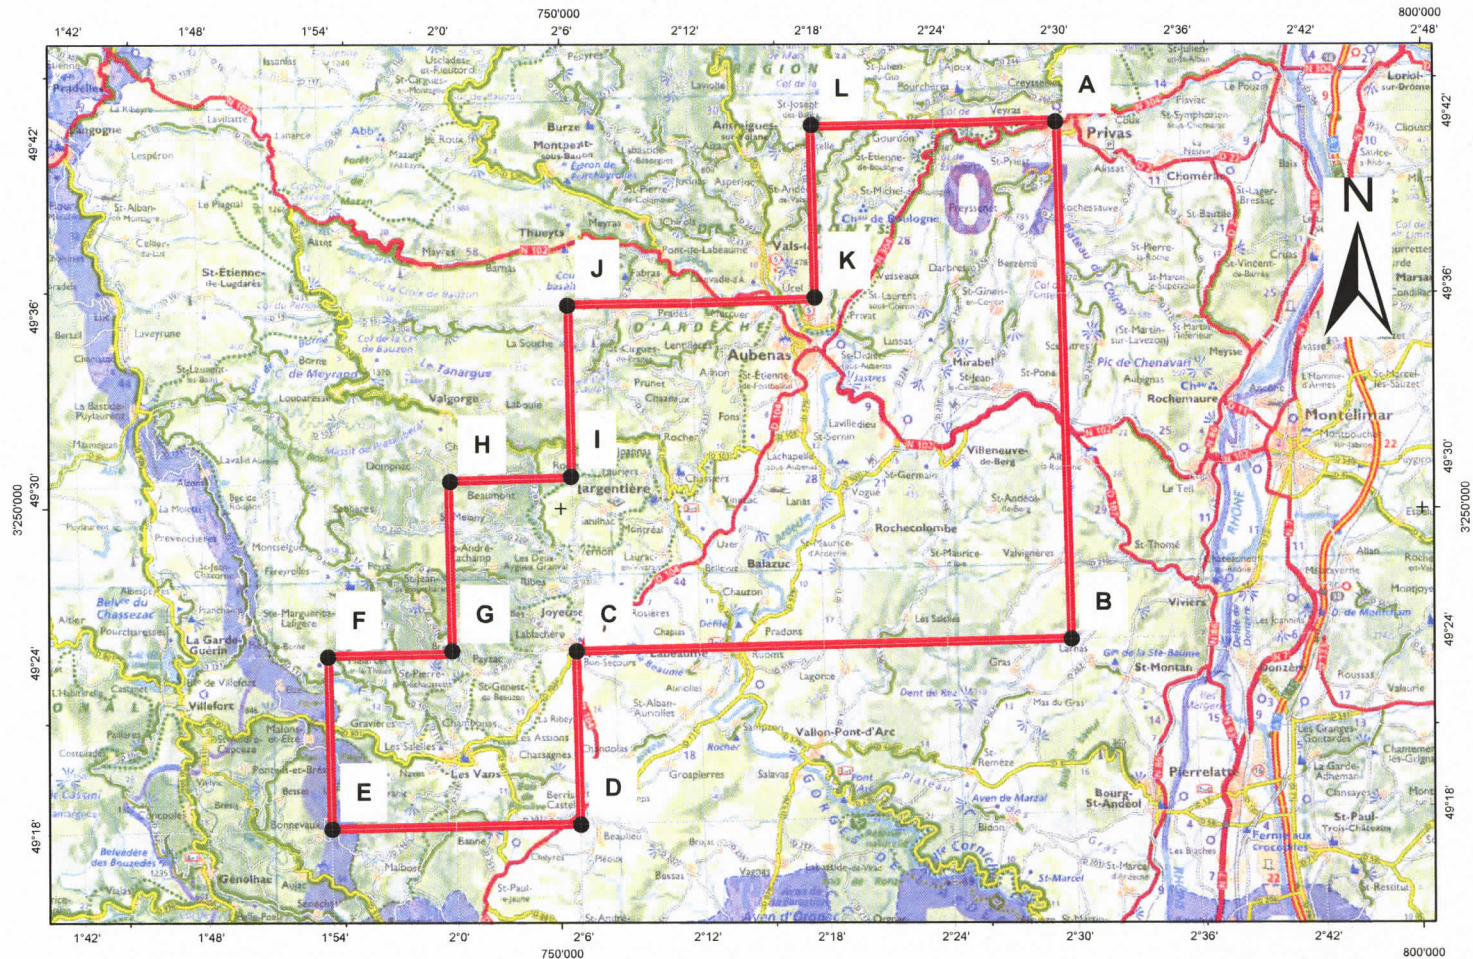

Permis exclusif
de recherches d'hydrocarbures

Villeneuve-de-Berg

(surface = 931 km²)

Schuepbach Energy LLC

28 septembre 2009

1:200'000

Carte Michelin - Region France

Martin A. Schuepbach
Président Directeur Général de la Société
Schuepbach Energy LLC