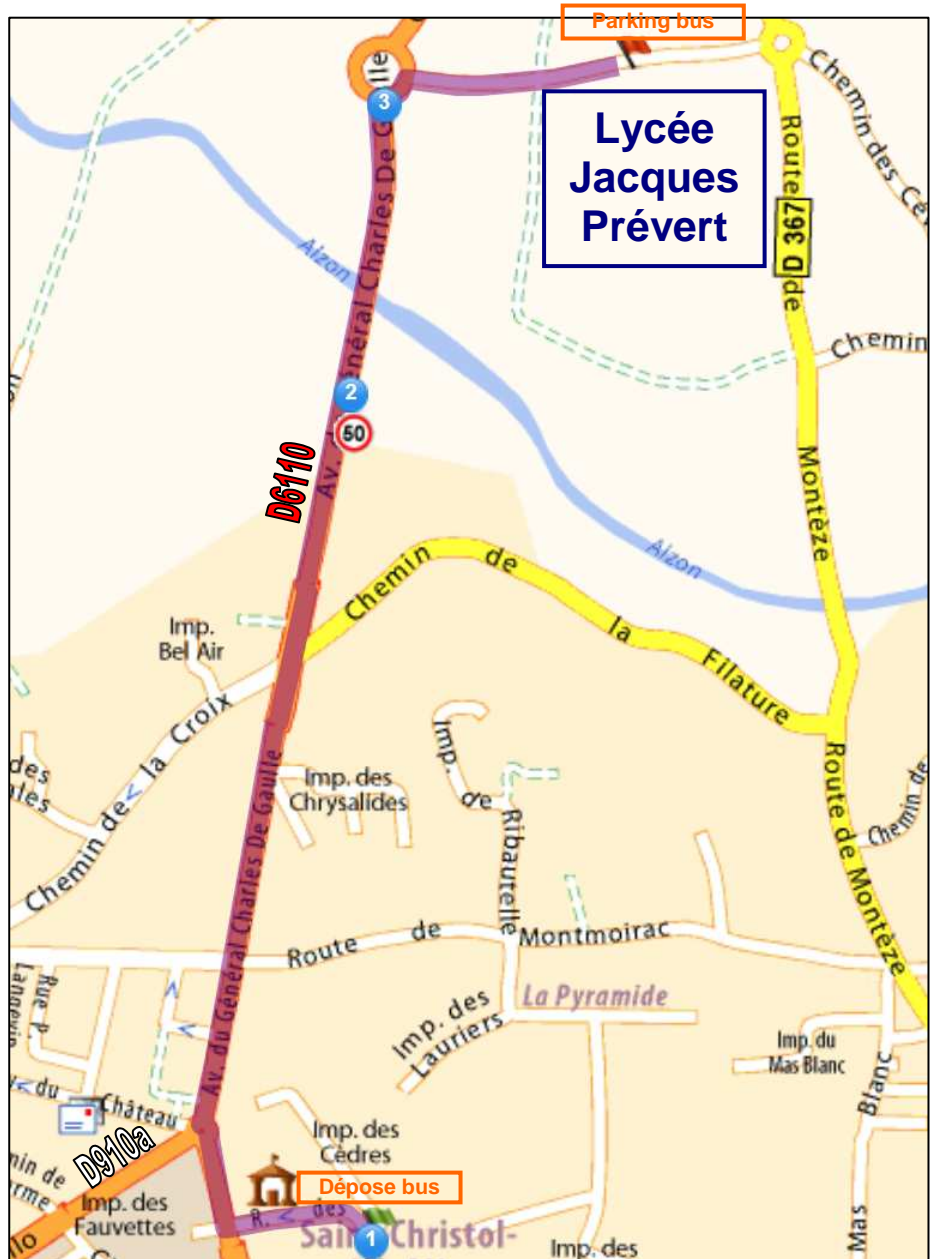

# Circulation Bus

- Dépose et chargement des participants au rassemblement : Devant la mairie (rue des marmousets).
- Parking des bus pendant le rassemblement : Lycée Jacques Prévert.

# Trajet des bus de la dépose jusqu'à la zone parking

**Départ: Saint-Christol-lès-Alès, Rue des Marmousets**

1

**Sortir de Saint-Christol-lès-Alès**

 Prendre à droite: **D6110**

 Vitesse limitée à 50 km/h sur 0.3 km

Sortie de Saint-Christol-lès-Alès

0.8 km 00h01

0.8 km 00h01

2

**D6110** Continuer sur : **D6110**

1.1 km 00h01

3

Au rond-point, prendre la 1ère sortie

1.4 km 00h02

**Arrivée: Saint-Christol-lès-Alès, Lycée Jacques Prévert**

**D6110**