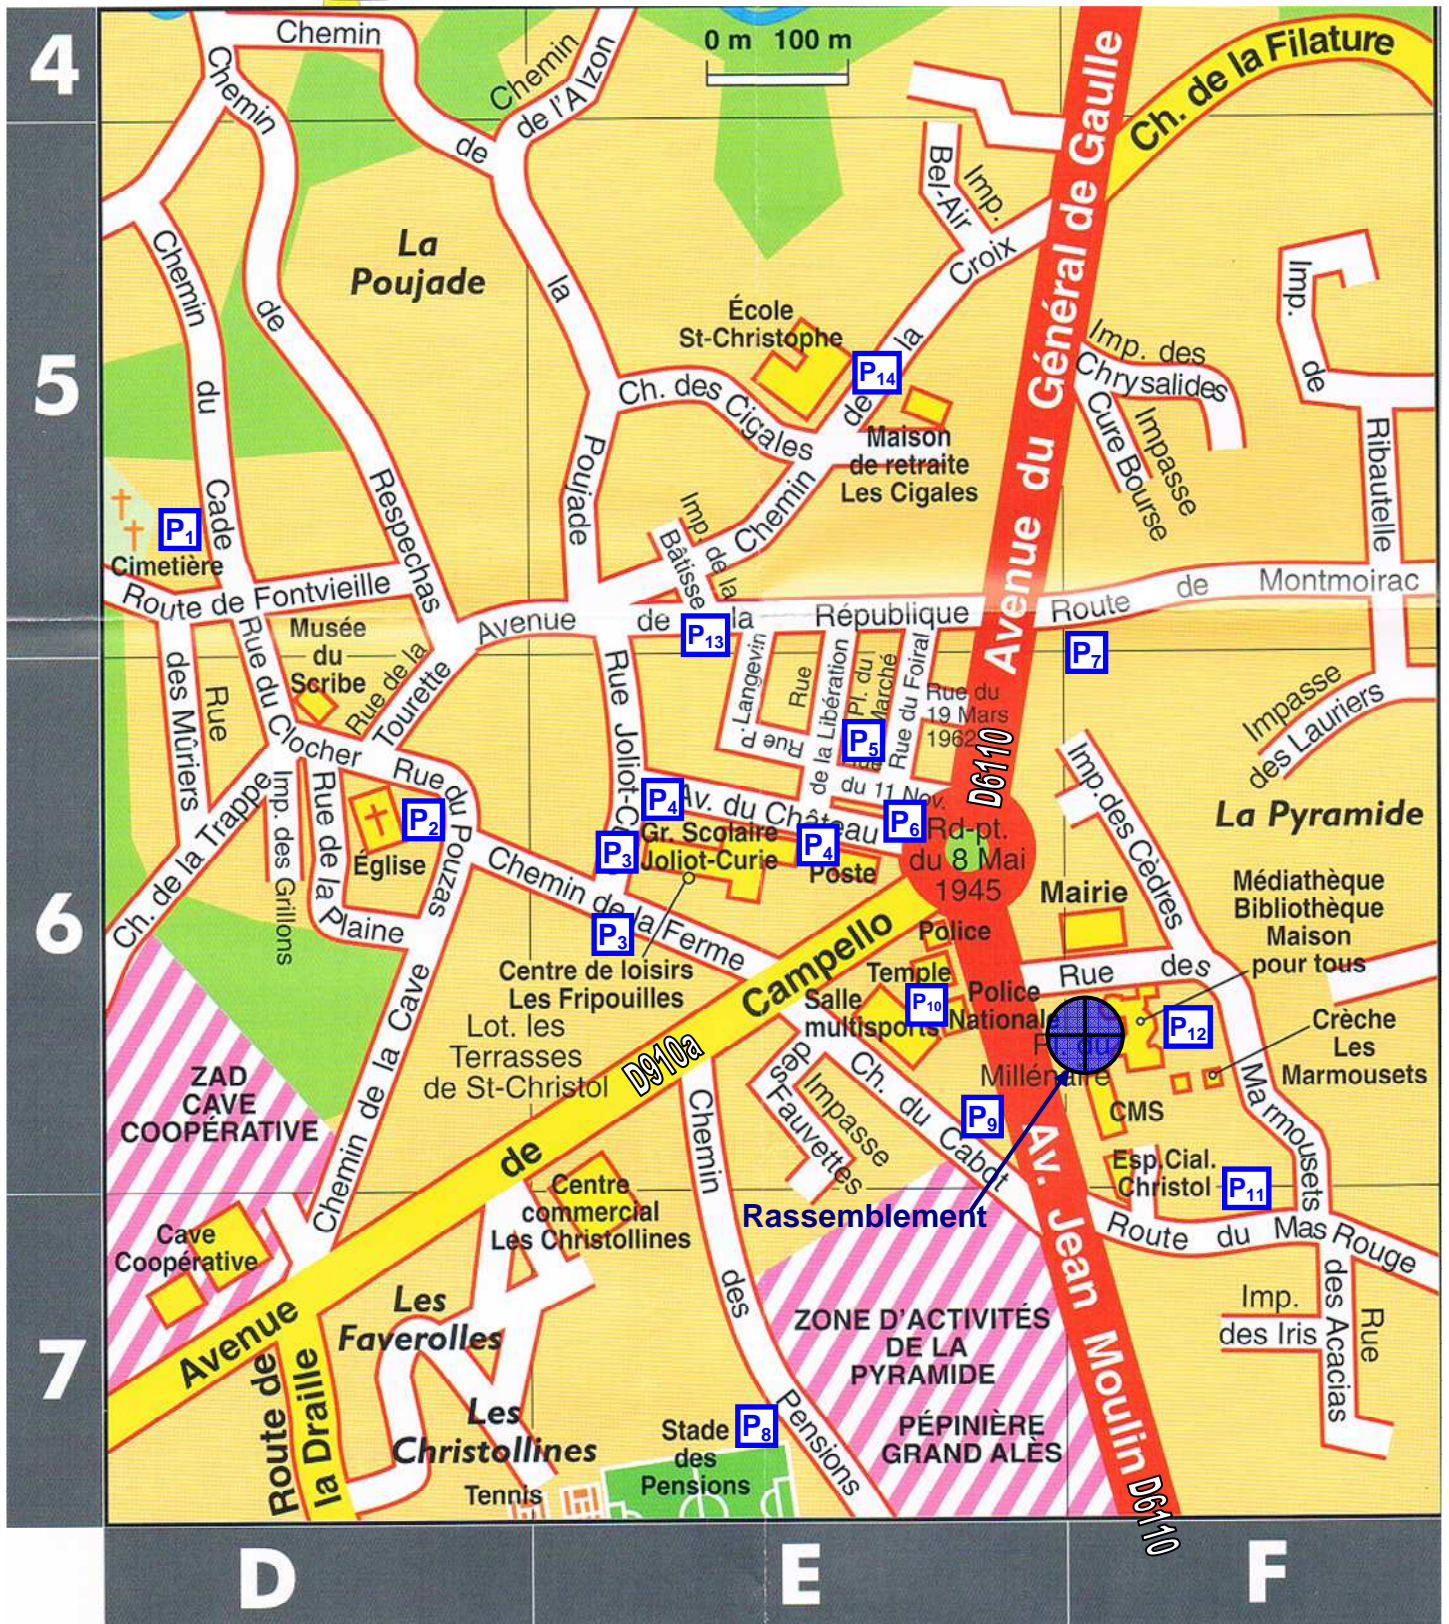

# Circulation Bus

- Dépose et chargement des participants au rassemblement : Devant la mairie (rue des marmousets).
- Parking des bus pendant le rassemblement : Lycée Jacques Prévert.

# Trajet des bus de la dépose jusqu'à la zone parking

**Départ: Saint-Christol-lès-Alès, Rue des Marmousets**

1

**Sortir de Saint-Christol-lès-Alès**

 Prendre à droite: **D6110**

 Vitesse limitée à 50 km/h sur 0.3 km

1.4 km 00h02

**Arrivée: Saint-Christol-lès-Alès, Lycée Jacques Prévert**

**D6110**

# PLAN Parking Voiture (- de 5 min à pied) Plan du Centre Ville

- P1 : Parking du cimetière (20 places)
- P2 : Place du jubilé (15 places)
- P3 : Parking école (15 places)
- P4 : Poste (50 places)
- P5 : Place du Foiral (25 places)
- P6 : Pharmacie (15 places)
- P7 : Parking Fleuriste (20 places)